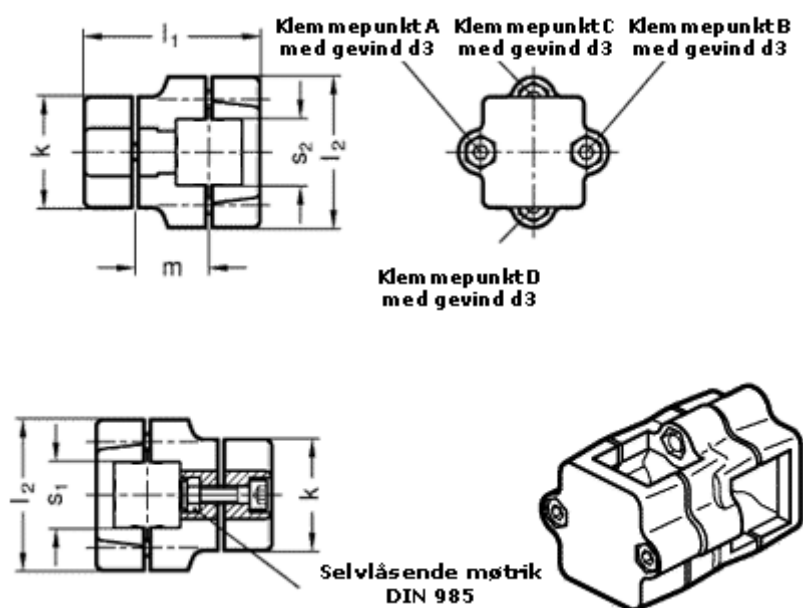

Varenummer: 20134V30V30502SW
Beskrivelse: E+G Kryds forbinder
GN134-V30-V30-50-2-SW

Mål

d3	= M 8
k	= 50
l1	= 79.5
l2	= 68
m	= 33.5
s1	= 30
s2	= 30

Vippehåndtag = GN 911-M 8-35 skal bestilles separat